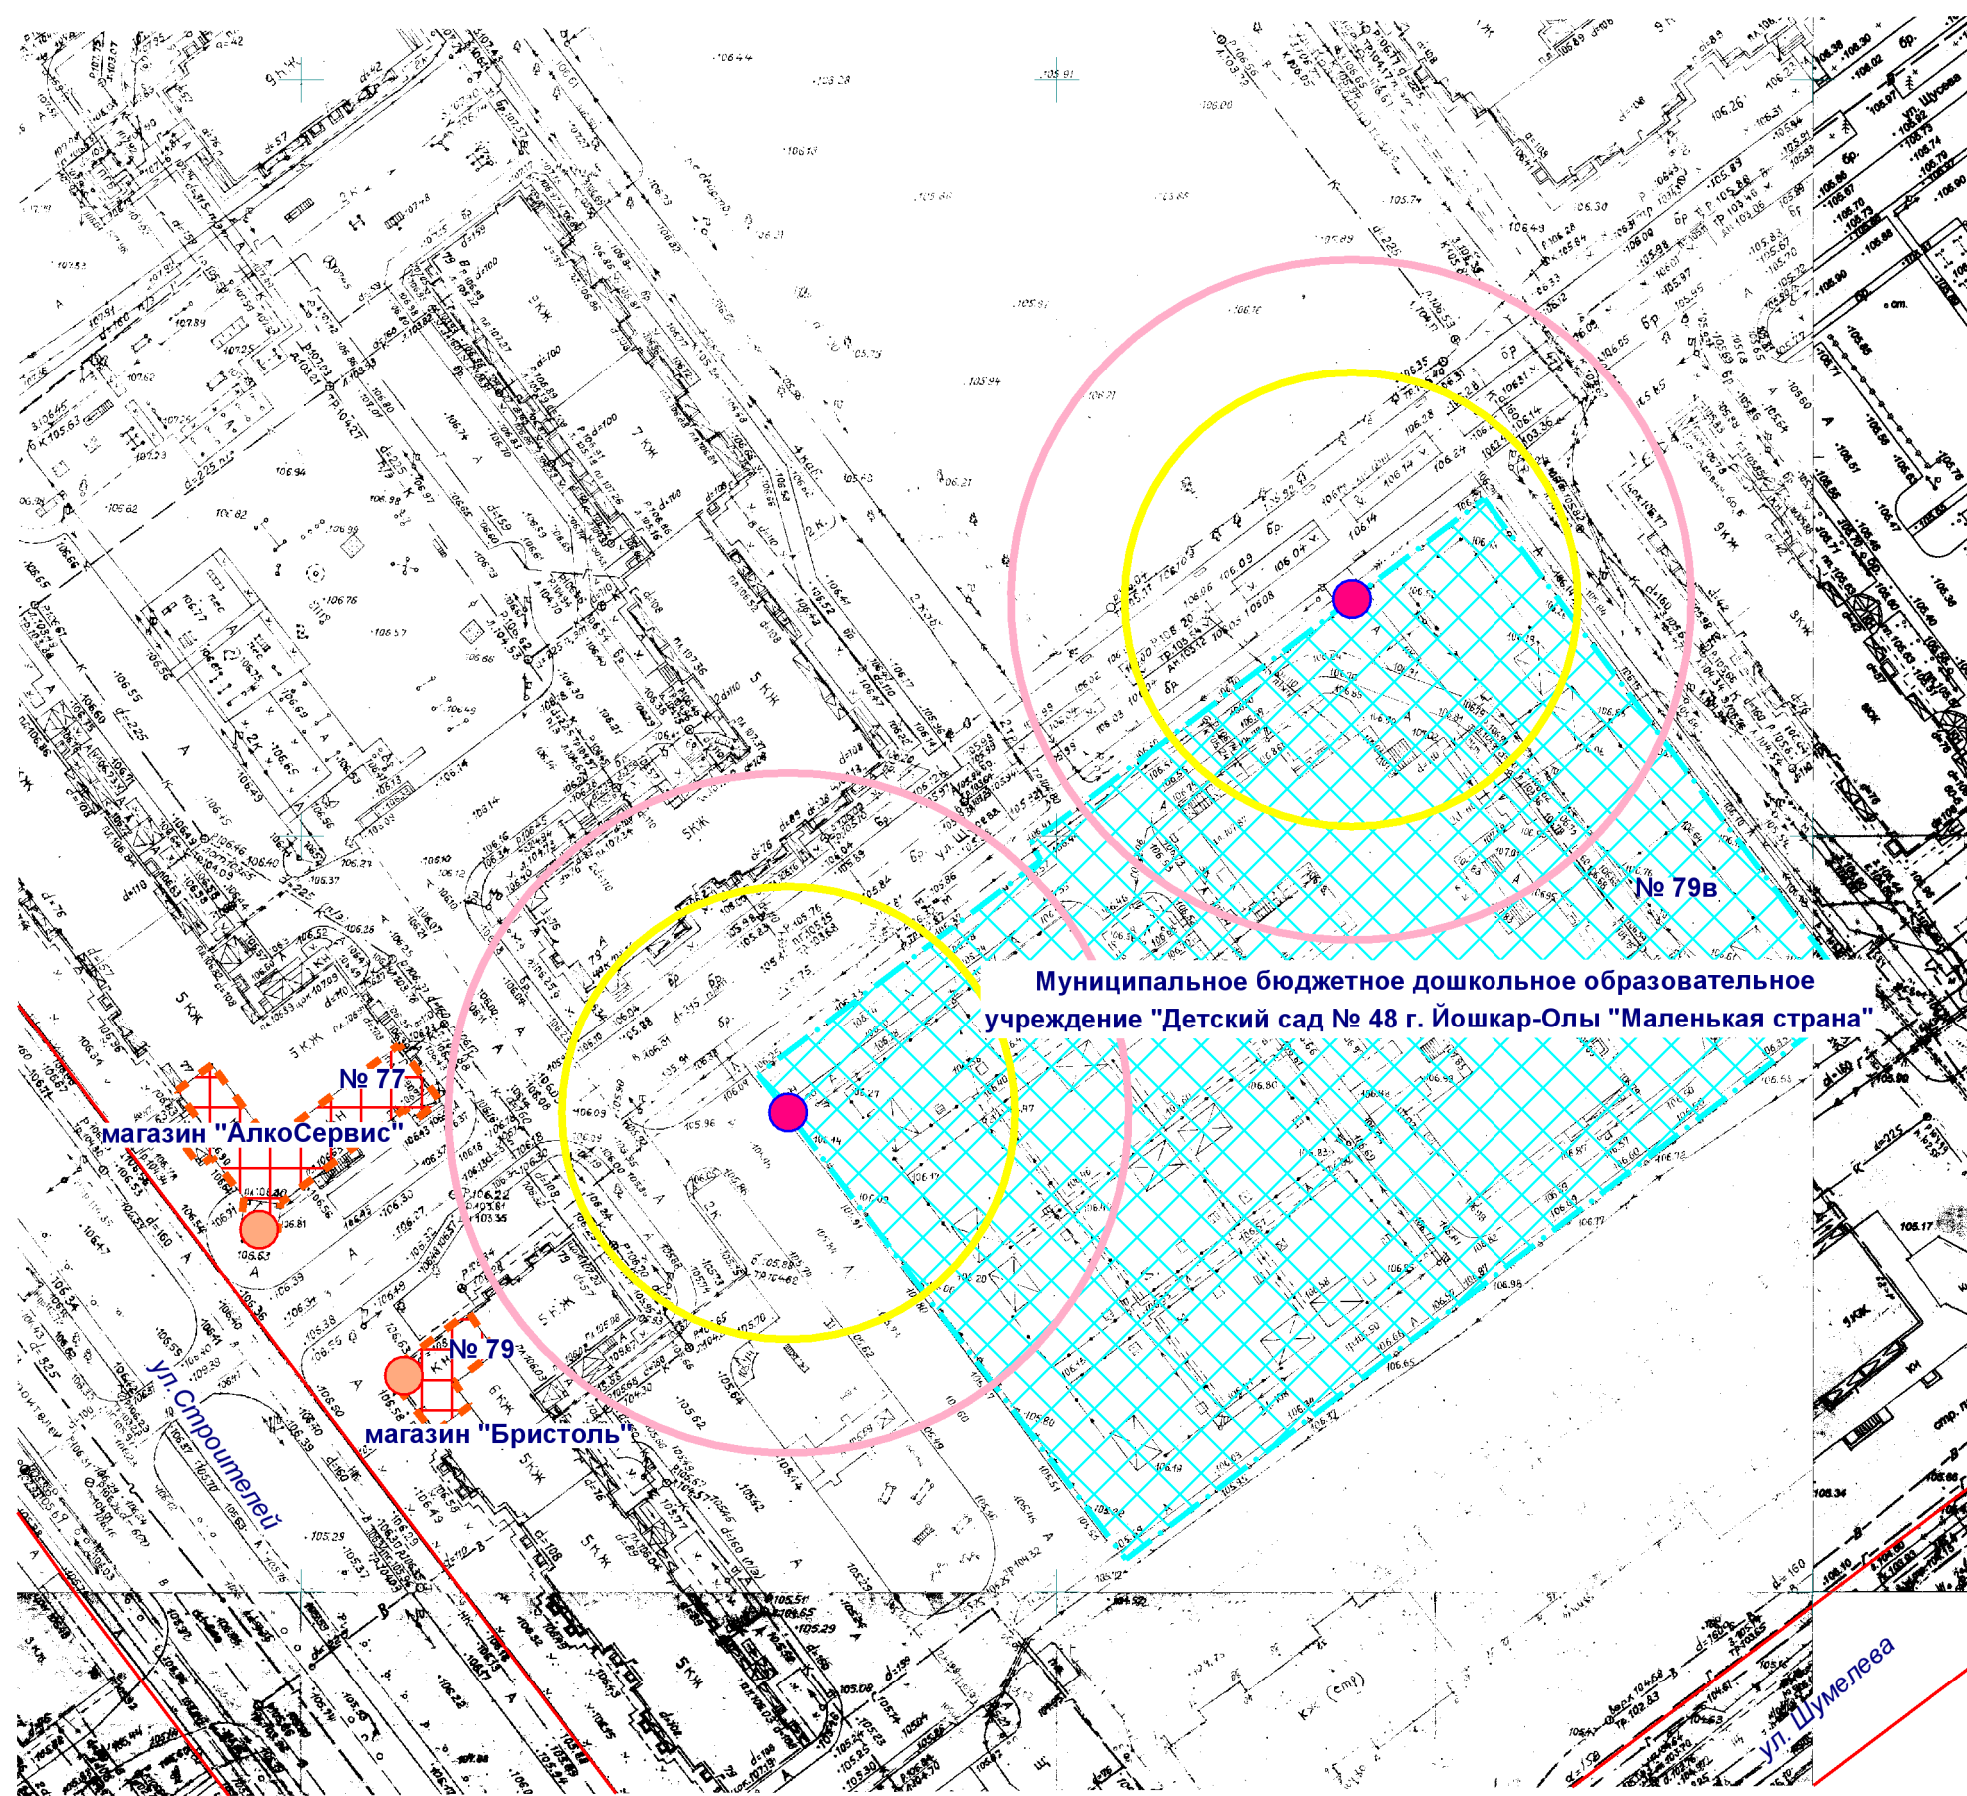

Схема границ прилегающих территорий

-  Входы в предприятие торговли
-  Входы на объект
-  Территория объекта
-  Предприятие торговли
-  Радиус 30 м
-  Радиус 45 м

МУП "АРХИТЕКТОР"		Заказчик: Администрация городского округа "Город Йошкар-Ола"				
Директор		Парманов	Объект: Муниципальное бюджетное дошкольное образовательное учреждение "Детский сад №48 г. Йошкар-Олы "Маленькая страна", местоположение: РМЭ, г. Йошкар-Ола, ул. Строителей, д. 79в			
Нач. ОИРД		Костик				
Исполнитель		Казакова	Масштаб	Дата	Номер	Листов
			1:1000	04.06.2021	21-018	1